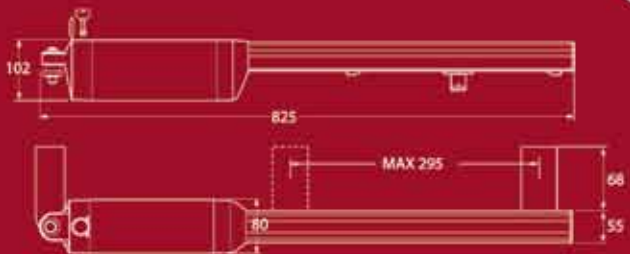

سیستم‌های الکترومکانیکی

ELECTROMECHANICAL SOLUTIONS FOR THE
AUTOMATION FOR SWING GATES

PHOBOS

البرز صنعت مینا
۰۲۱-۴۴۰۵۳۰۳۳

Swing Gates

PHOBOS

از سری جک های بازویی الکترومکانیک می باشد که با کیفیت و تکنولوژی بالای خود به شما امکان می دهد که آرامش و آسایش را در کنار امنیت به خانه خود ارمغان آورید. این سری محصول با عملکردی منحصر به فرد جهت محیط های مسکونی در دو تیپ کورس کوتاه و بلند طراحی گردیده است.

این سیستم در صورتی که حد واسط سطح درب با ستون یا دیوار اختلاف عمقی بیش از ۱۰ سانتیمتر نداشته باشد قابل اجرا خواهد بود. و همچنین قدرت جابجایی دربی با حد اکثر وزن هر لنگه ۲۵۰ کیلوگرم با عرض ۳ متر را دارا میباشد .

سرعت عملکرد درب برای زاویه ۹۰ درجه ۱۸ الی ۲۶ ثانیه میباشد. ولتاژ ۲۴ و ۲۳۰ با وات مصرفی ۴۰ الی ۲۱۰ به کمک طراحی ویژه گیربکس برای این گونه سیستم قدرت بالایی را تولید میکند که این قدرت نیروی معادل با ۵۰

الی ۷۷ N.m را ایجاد مینماید که به لولای درب جهت غلبه بر اینرسی درب اعمال میگردد . این سری محصول در پنج تیپ عرضه میگردد که جوابگوی رنج بالایی از نیاز بازار میباشد .